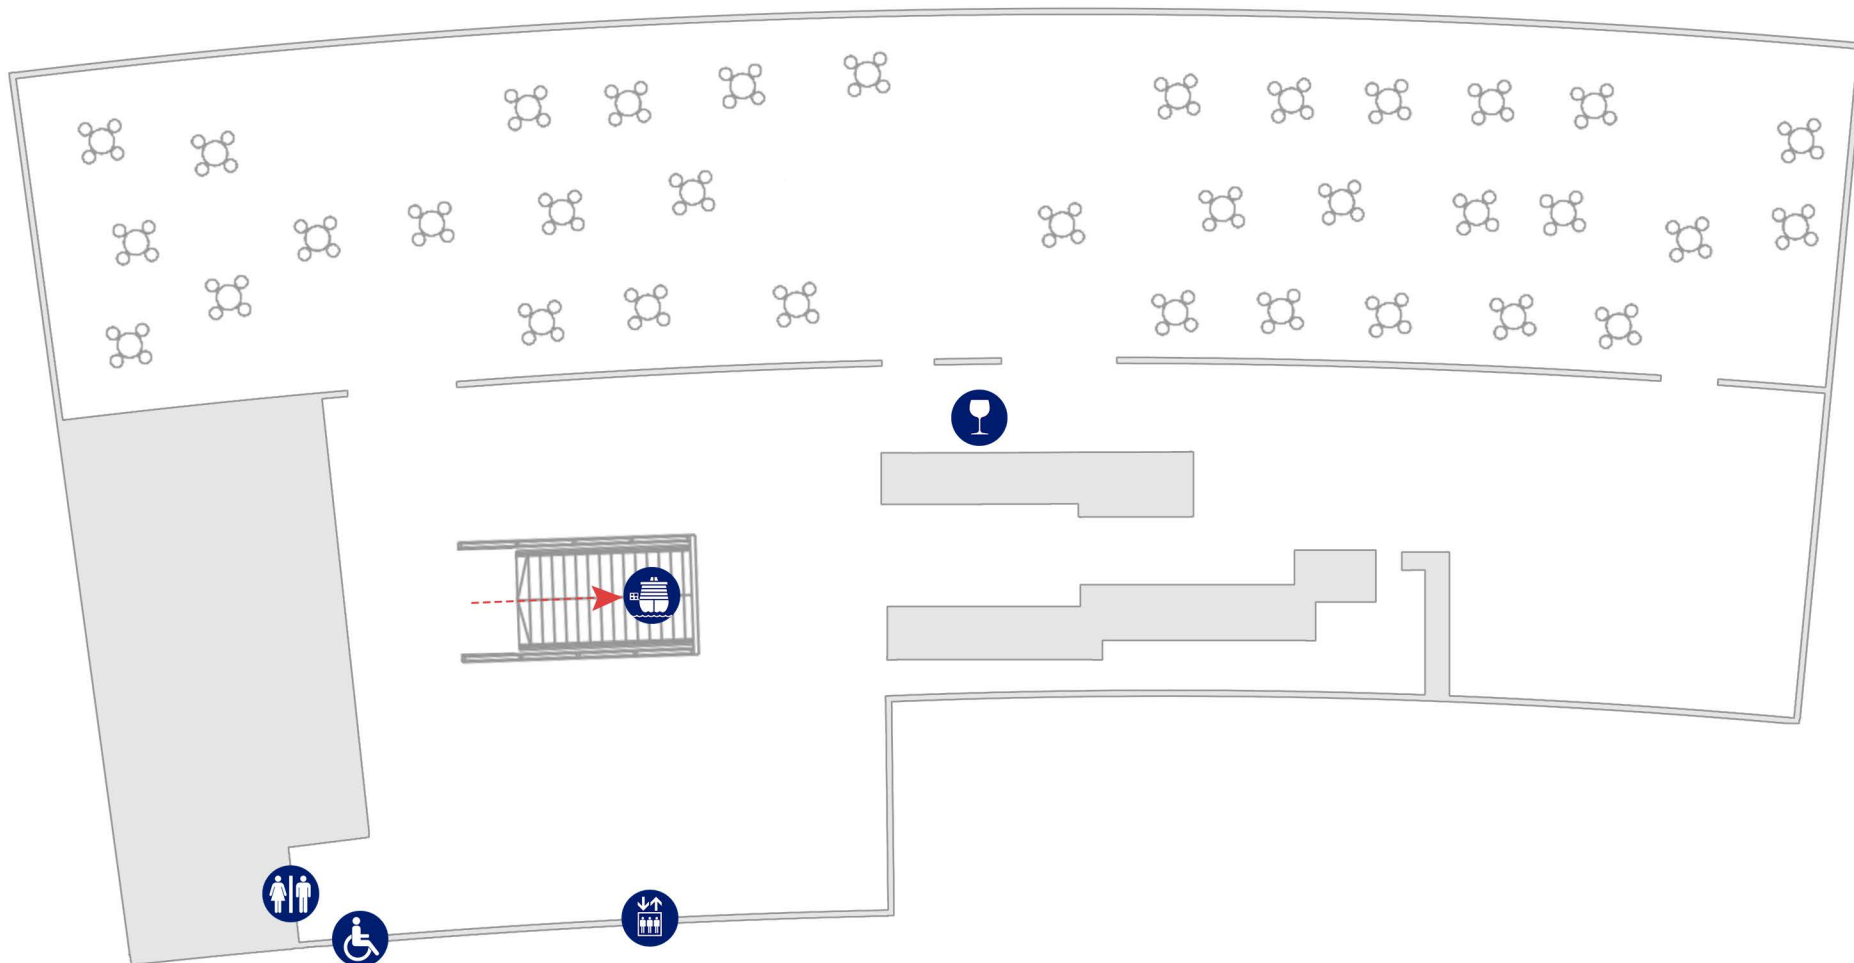

Katajanokan terminaali (3 krs.)

Katajanokka terminal (3rd floor)

WC

Inva WC
Accessible toilet

Hissi
Lift

Ravintola
Restaurant

Laivaan
To the ship