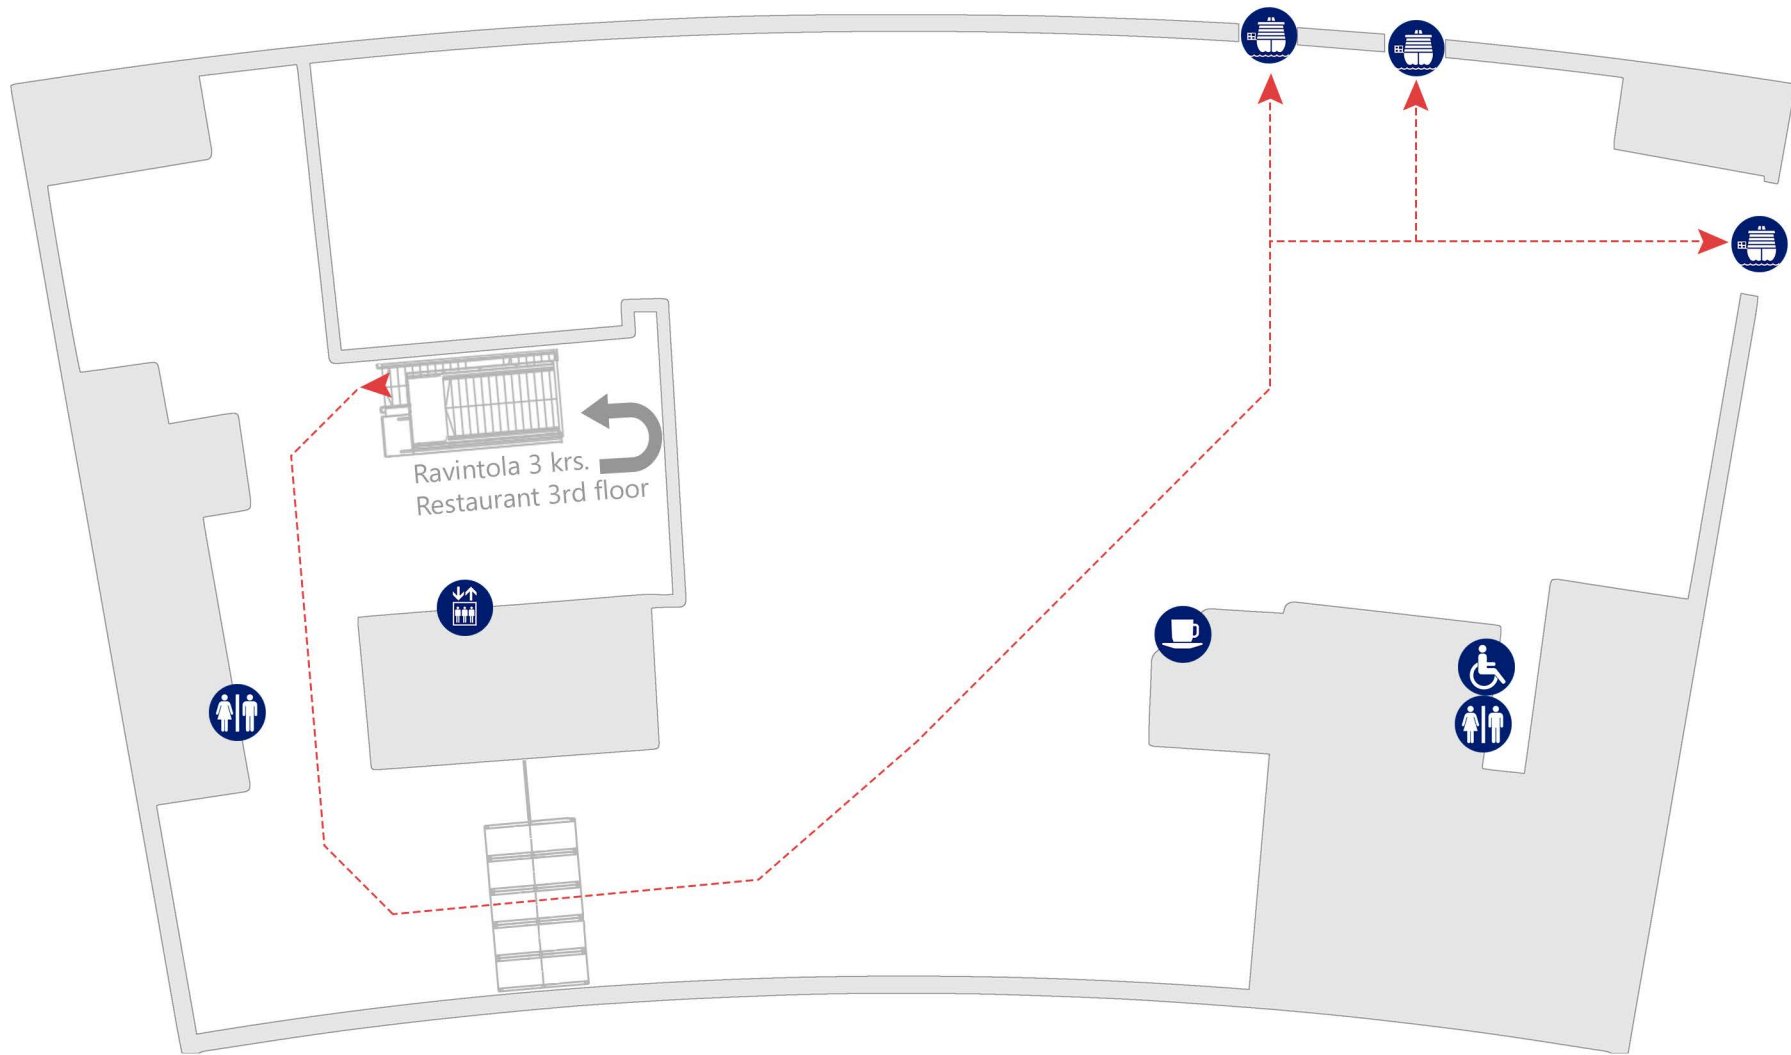

Katajanokan terminaali (1 krs.)

Katajanokka terminal (1st floor)

WC

Inva WC
Accessible toilet

Valuutanvaihto
Currency exchange

Info

Hissi
Lift

Kioski
Shop

Kutsupiste
Pick up point

Matkatavarasäilytys
Luggage storage

Matkatoimistot
Travel agencies

Taksi
Taxi

Lastenhoito
Baby Care Room

HSL Lippuautomaatti
HSL Tickets

VGL LI Viking Line

Tulli
Customs

Otto
ATM

Katajanokan terminaali (2 krs.)

Katajanokka terminal (2nd floor)

WC

Hissi
Lift

Kahvila
Restaurant

Laivaan
To the ship

Inva WC
Accessible toilet

Ravintola
Restaurant

Laivaan
To the ship