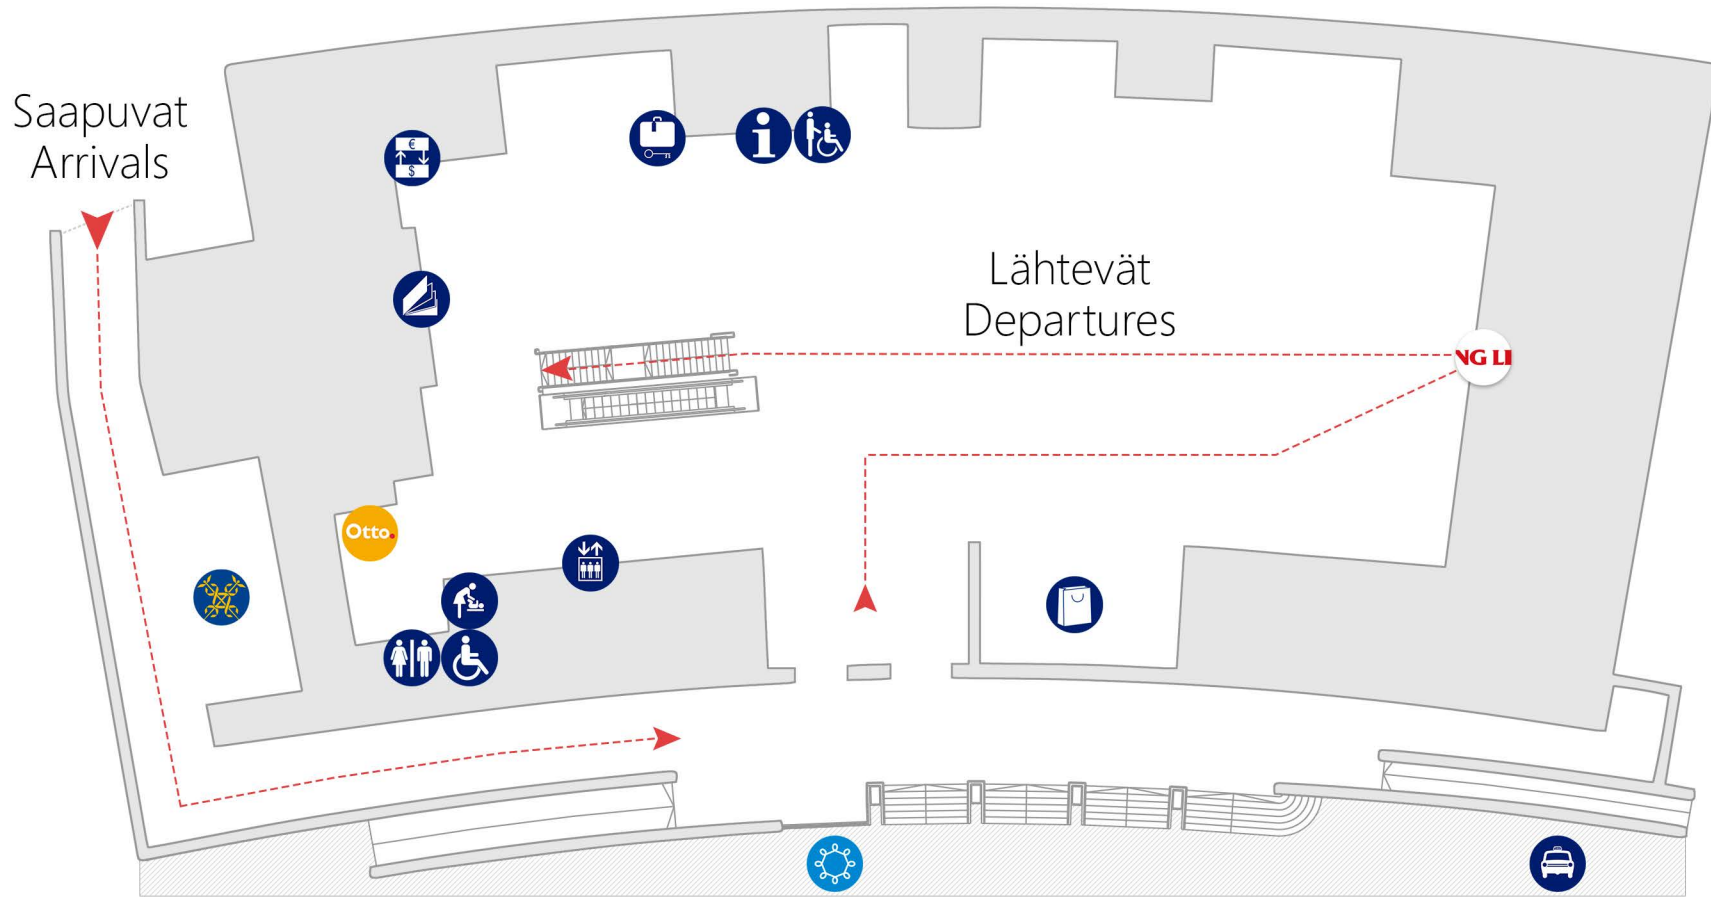

Katajanokan terminaali (1 krs.)

Katajanokka terminal (1st floor)

WC

Inva WC
Accessible toilet

Valuutanvaihto
Currency exchange

Info

Hissi
Lift

Kioski
Shop

Kutsupiste
Pick up point

Matkatavarasäilytys
Luggage storage

Matkatoimistot
Travel agencies

Taksi
Taxi

Lastenhoito
Baby Care Room

HSL Lippuautomaatti
HSL Tickets

VGL LI Viking Line

Tulli
Customs

Otto
ATM

Katajanokan terminaali (2 krs.)

Katajanokka terminal (2nd floor)

WC

Hissi
Lift

Kahvila
Restaurant

Laivaan
To the ship

Inva WC
Accessible toilet

Ravintola
Restaurant

Laivaan
To the ship