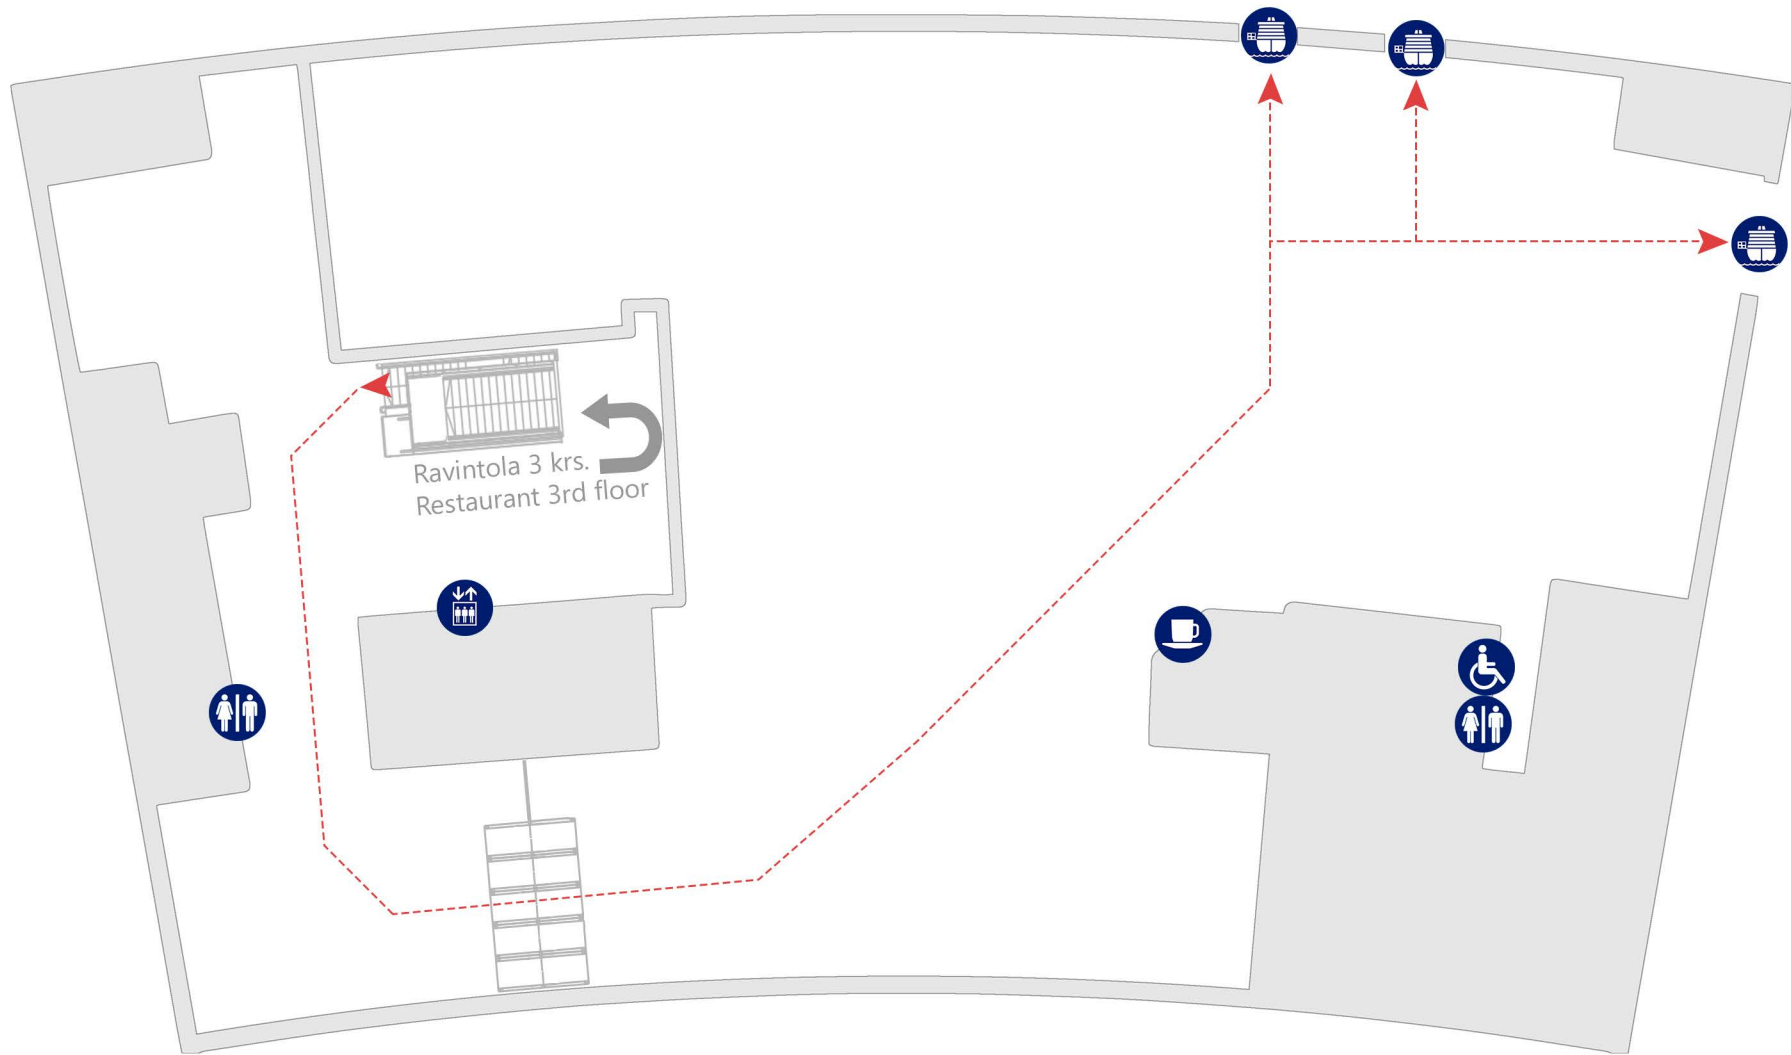

Katajanokan terminaali (1 krs.)

Katajanokka terminal (1st floor)

WC

Inva WC
Accessible toilet

Valuutanvaihto
Currency exchange

Info

Hissi
Lift

Kioski
Shop

Kutsupiste
Pick up point

Matkatavarasäilytys
Luggage storage

Matkatoimistot
Travel agencies

Taksi
Taxi

Lastenhoito
Baby Care Room

HSL Lippuautomaatti
HSL Tickets

VGLI Viking Line

Tulli
Customs

Otto
ATM

Katajanokan terminaali (2 krs.)

Katajanokka terminal (2nd floor)

WC

Hissi
Lift

Kahvila
Restaurant

Laivaan
To the ship

Inva WC
Accessible toilet

Katajanokan terminaali (3 krs.)

Katajanokka terminal (3rd floor)

WC

Inva WC
Accessible toilet

Hissi
Lift

Ravintola
Restaurant

Laivaan
To the ship