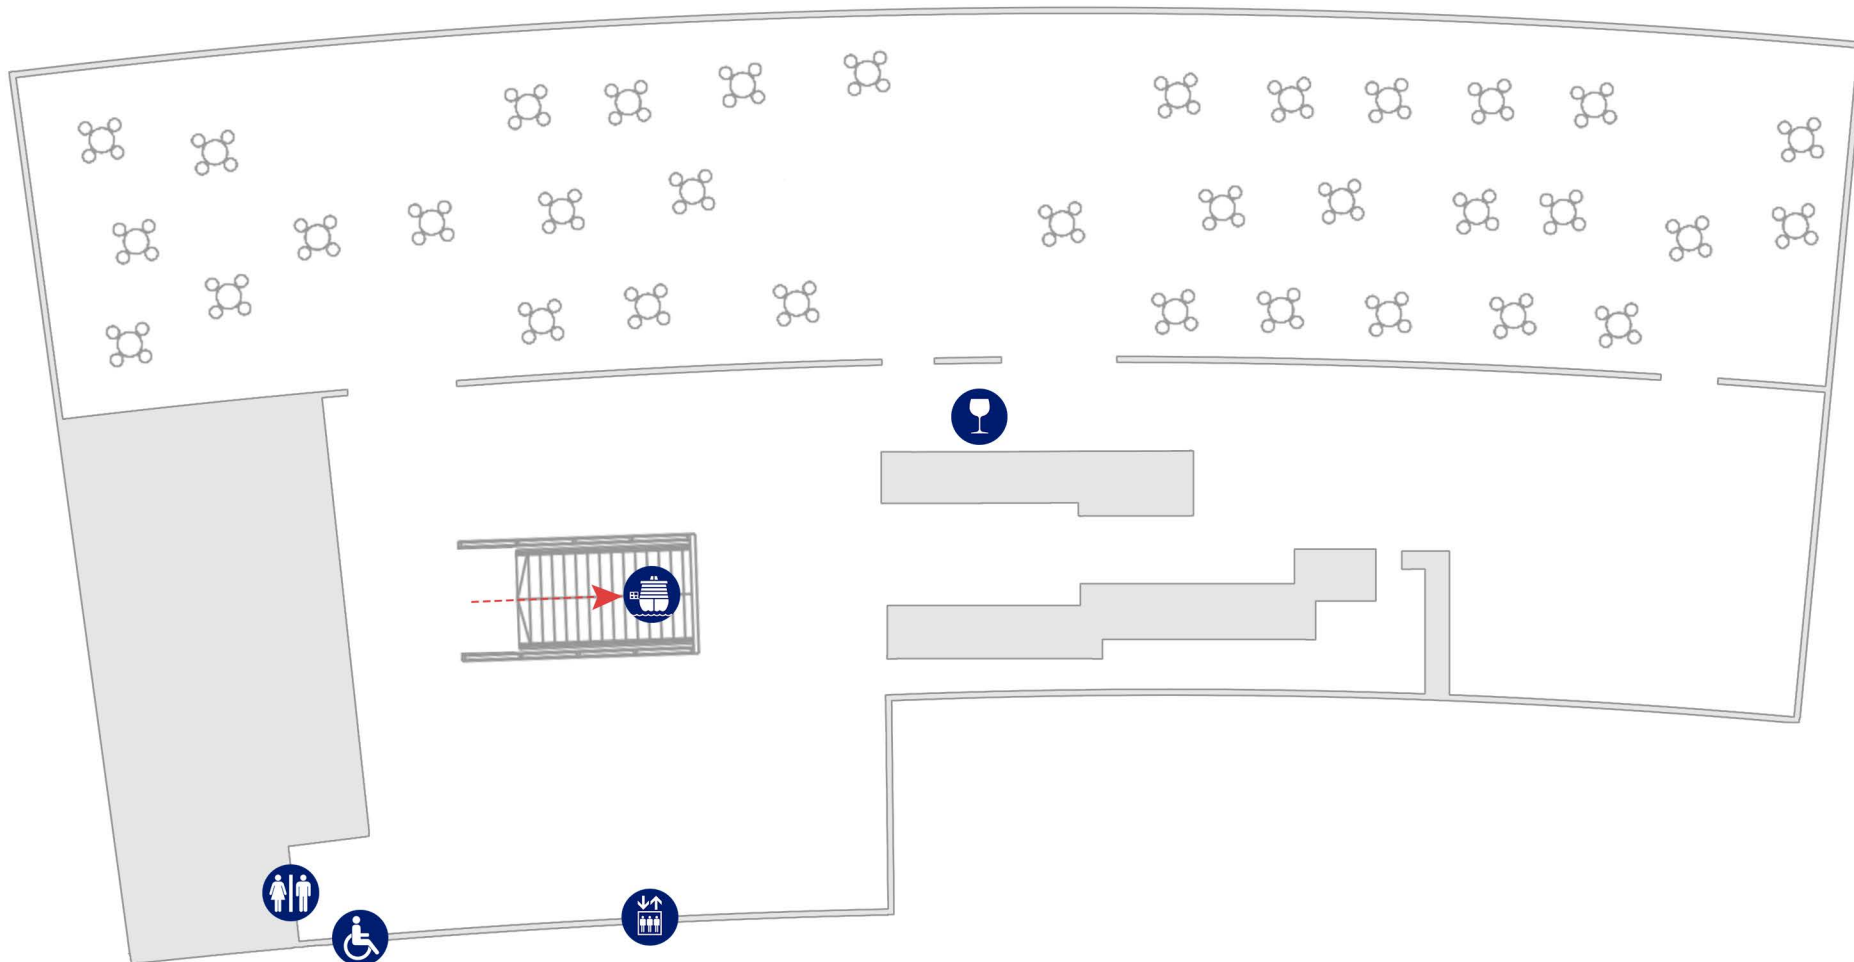

Kutsupiste
Pick up point

Matkatavarasäilytys
Luggage storage

Matkatoimistot
Travel agencies

Taksi
Taxi

Lastenhoito
Baby Care Room

HSL Lippuautomaatti
HSL Tickets

VGLI Viking Line

Tulli
Customs

Otto
ATM

Katajanokan terminaali (2 krs.)

Katajanokka terminal (2nd floor)

WC

Hissi
Lift

Kahvila
Restaurant

Laivaan
To the ship

Inva WC
Accessible toilet

Katajanokan terminaali (3 krs.)

Katajanokka terminal (3rd floor)

WC

Inva WC
Accessible toilet

Hissi
Lift

Ravintola
Restaurant

Laivaan
To the ship