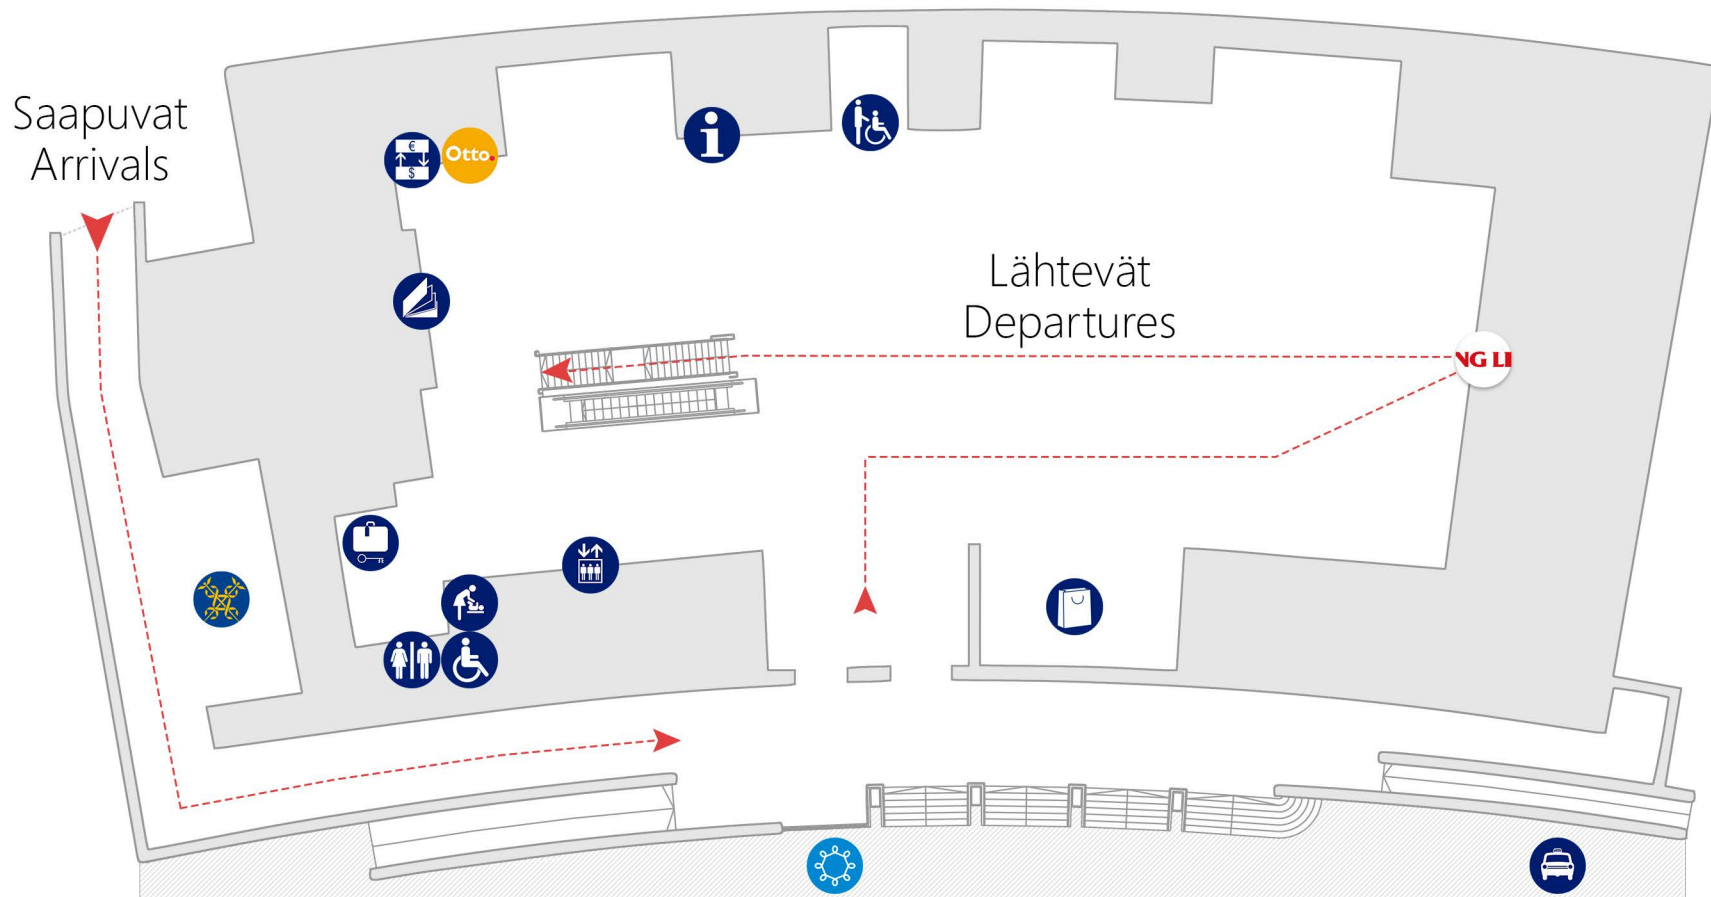

Katajanokan terminaali (1 krs.)

Katajanokka terminal (1st floor)

WC

Inva WC
Accessible toilet

Valuutanvaihto
Currency exchange

Info

Hissi
Lift

Kioski
Shop

Kutsupiste
Pick up point

Matkatavarasäilytys
Luggage storage

Matkatoimistot
Travel agencies

Taksi
Taxi

Lastenhoito
Baby Care Room

HSL Lippuautomaatti
HSL Tickets

VGLI Viking Line

Tulli
Customs

Otto
ATM

Katajanokan terminaali (2 krs.)

Katajanokka terminal (2nd floor)

WC

Hissi
Lift

Kahvila
Restaurant

Laivaan
To the ship

Inva WC
Accessible toilet

Katajanokan terminaali (3 krs.)

Katajanokka terminal (3rd floor)

WC

Inva WC
Accessible toilet

Hissi
Lift

Ravintola
Restaurant

Laivaan
To the ship