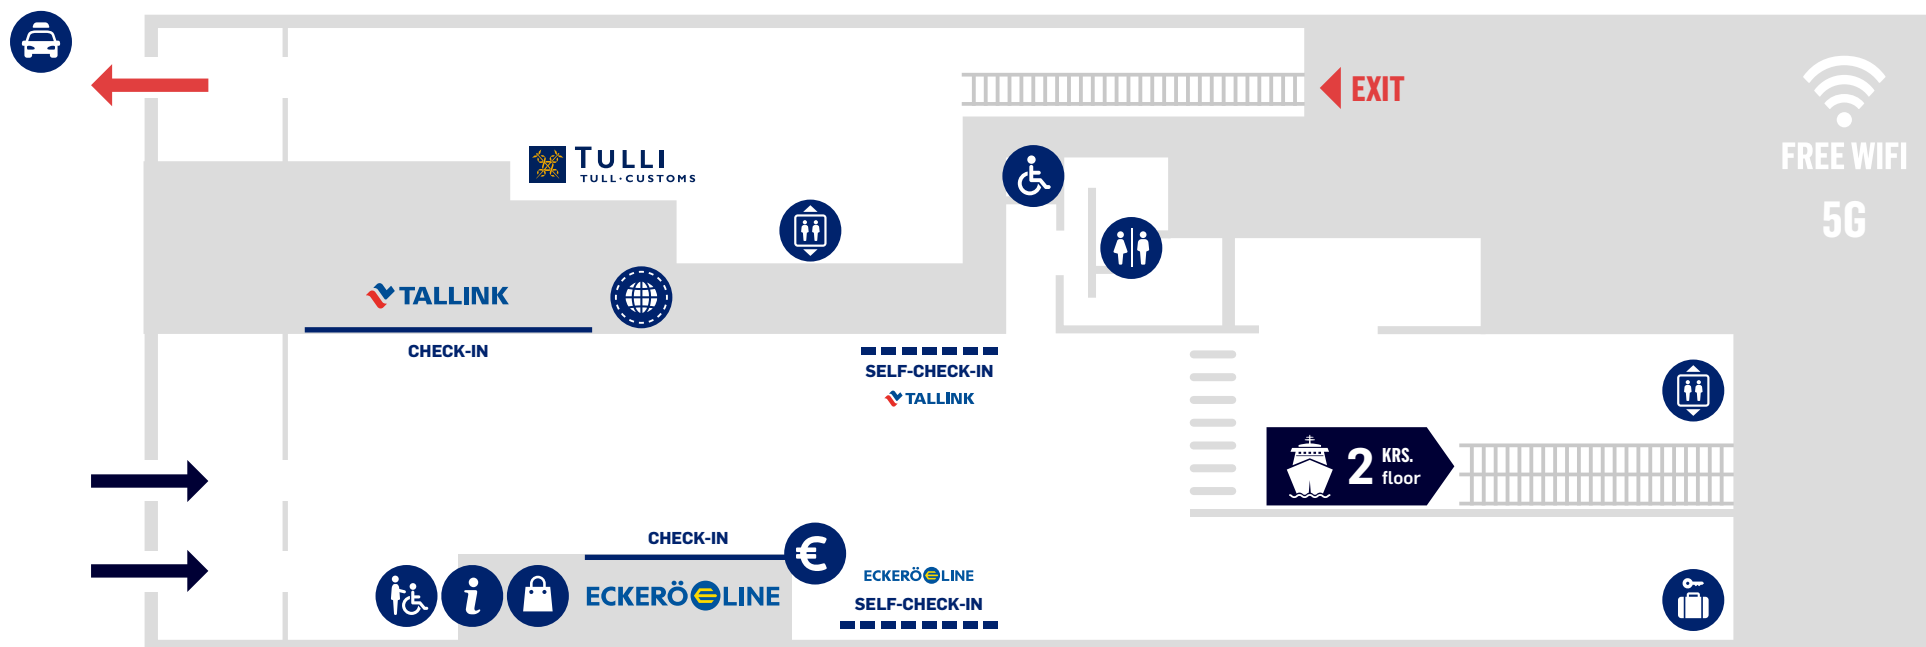

LÄNSITERMINAALI 2

West Terminal 2

KRS.
floor **1** | 2

- | | | | | | |
|---|---|--|---|---|---|
|  Info |  WC Toilet |  Nosto ATM |  Matkatoimistot Travel agencies |  Kioski Shop | |
|  Hissi Lift |  Inva WC Accessible toilet |  Kutsupiste Pick up point |  Matkatavarasäilytys Luggage storage |  Taksi Taxi |  Laivaan To the ship |

LÄNSITERMINAALI 2

West Terminal 2

KRS.
floor

1 | 2