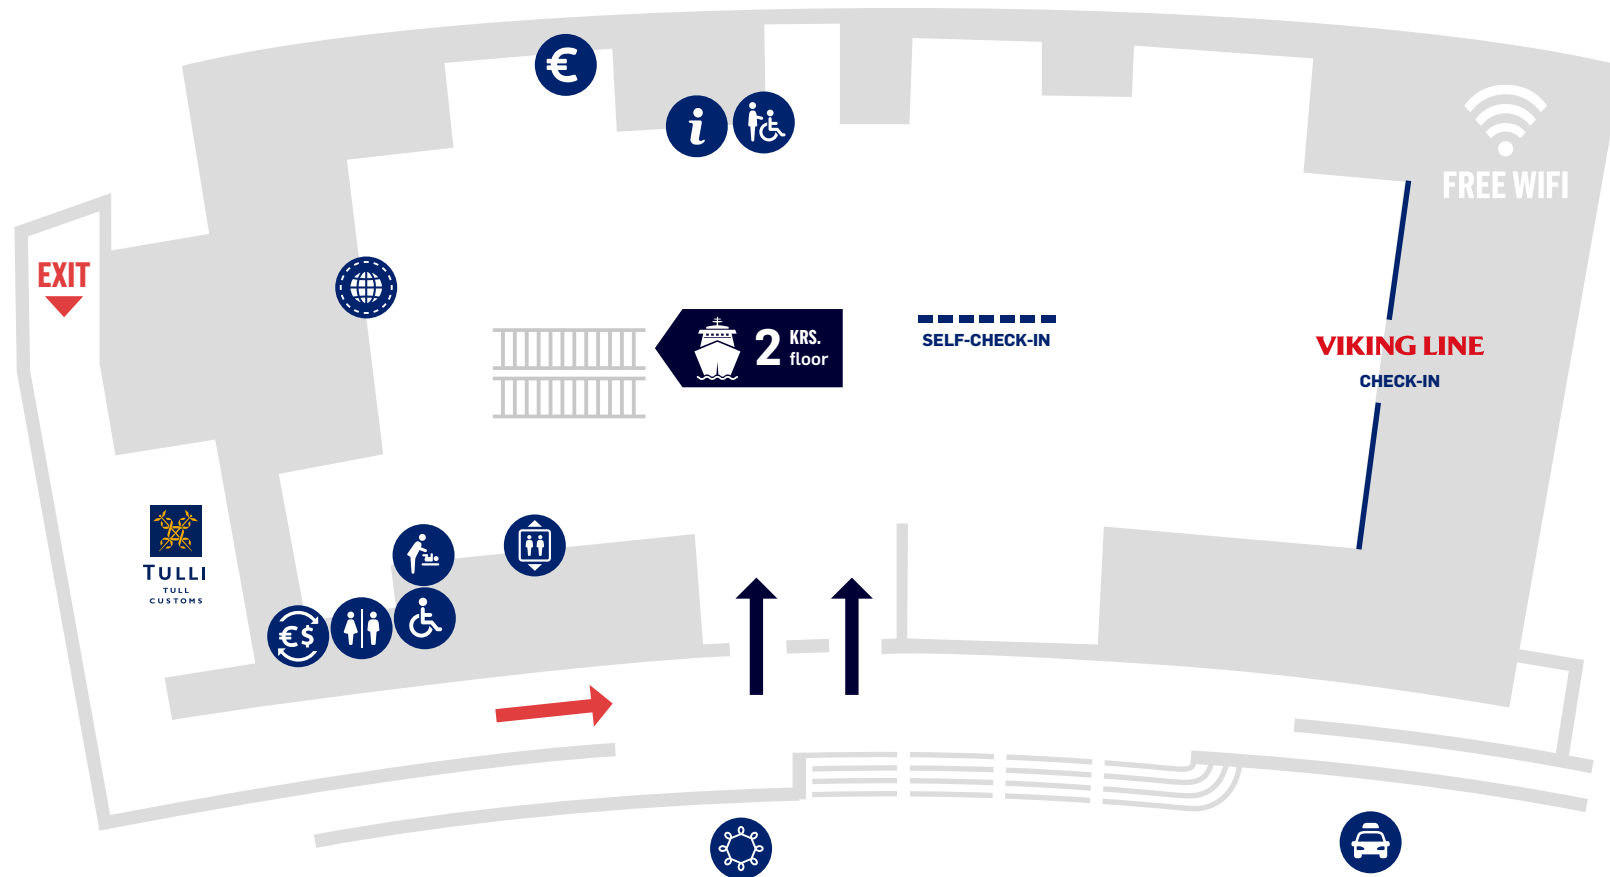

KATAJANOKAN TERMINAALI

Katajanokka Terminal

KRS.
floor **1** | 2 | 3

- | | | | | | |
|------------|---------------------------|----------------------------|----------------------------------|---|---------------------|
| Info | WC Toilet | Lastenhoito Baby care room | Nosto ATM | Matkatoimistot Travel agencies | Taksi Taxi |
| Hissi Lift | Inva WC Accessible toilet | Kutsupiste Pick up point | Valuutanvaihto Currency exchange | Ratikka-, bussi- ja metroliput Tram, buss & metro tickets | Laivaan To the ship |

KATAJANOKAN TERMINAALI

Katajanokka Terminal

KRS.
floor **1** | 2 | 3

WC
Toilet

Nosto
ATM

Hissi
Lift

Laivaan
To the ship

KATAJANOKAN TERMINAALI

Katajanokka Terminal

KRS.
floor **1** | 2 | **3**

Hissi
Lift

Inva WC
Accessible toilet

WC
Toilet

Laivaan
To the ship