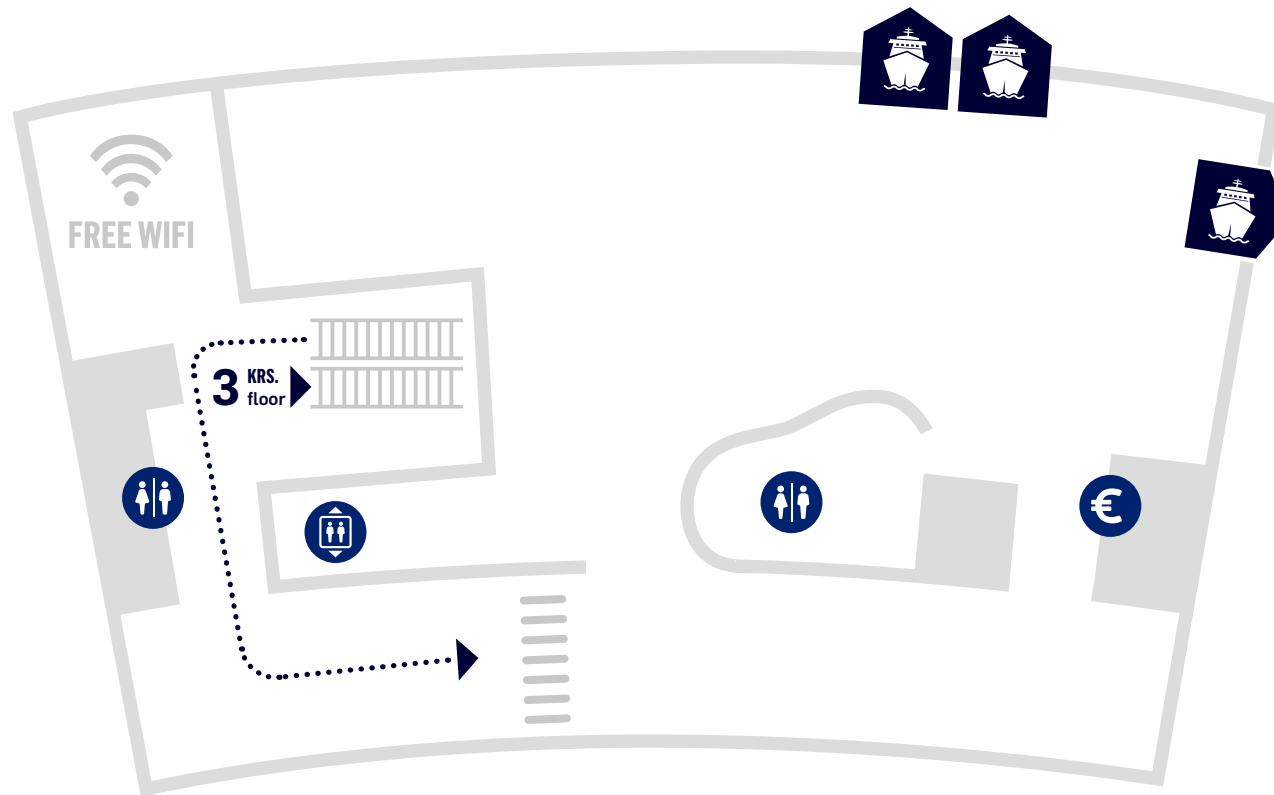

KATAJANOKAN TERMINAALI

Katajanokka Terminal

KRS.
floor **1** | 2 | 3

- | | | | | | |
|------------|---------------------------|----------------------------|----------------------------------|---|---------------------|
| Info | WC Toilet | Lastenhoito Baby care room | Nosto ATM | Matkatoimistot Travel agencies | Taksi Taxi |
| Hissi Lift | Inva WC Accessible toilet | Kutsupiste Pick up point | Valuutanvaihto Currency exchange | Ratikka-, bussi- ja metroliput Tram, buss & metro tickets | Laivaan To the ship |

KATAJANOKAN TERMINAALI

Katajanokka Terminal

KRS.
floor **1** | 2 | 3

WC
Toilet

Nosto
ATM

Hissi
Lift

Laivaan
To the ship

KATAJANOKAN TERMINAALI

Katajanokka Terminal

KRS.
floor **1** | 2 | **3**

Hissi
Lift

Inva WC
Accessible toilet

WC
Toilet

Laivaan
To the ship