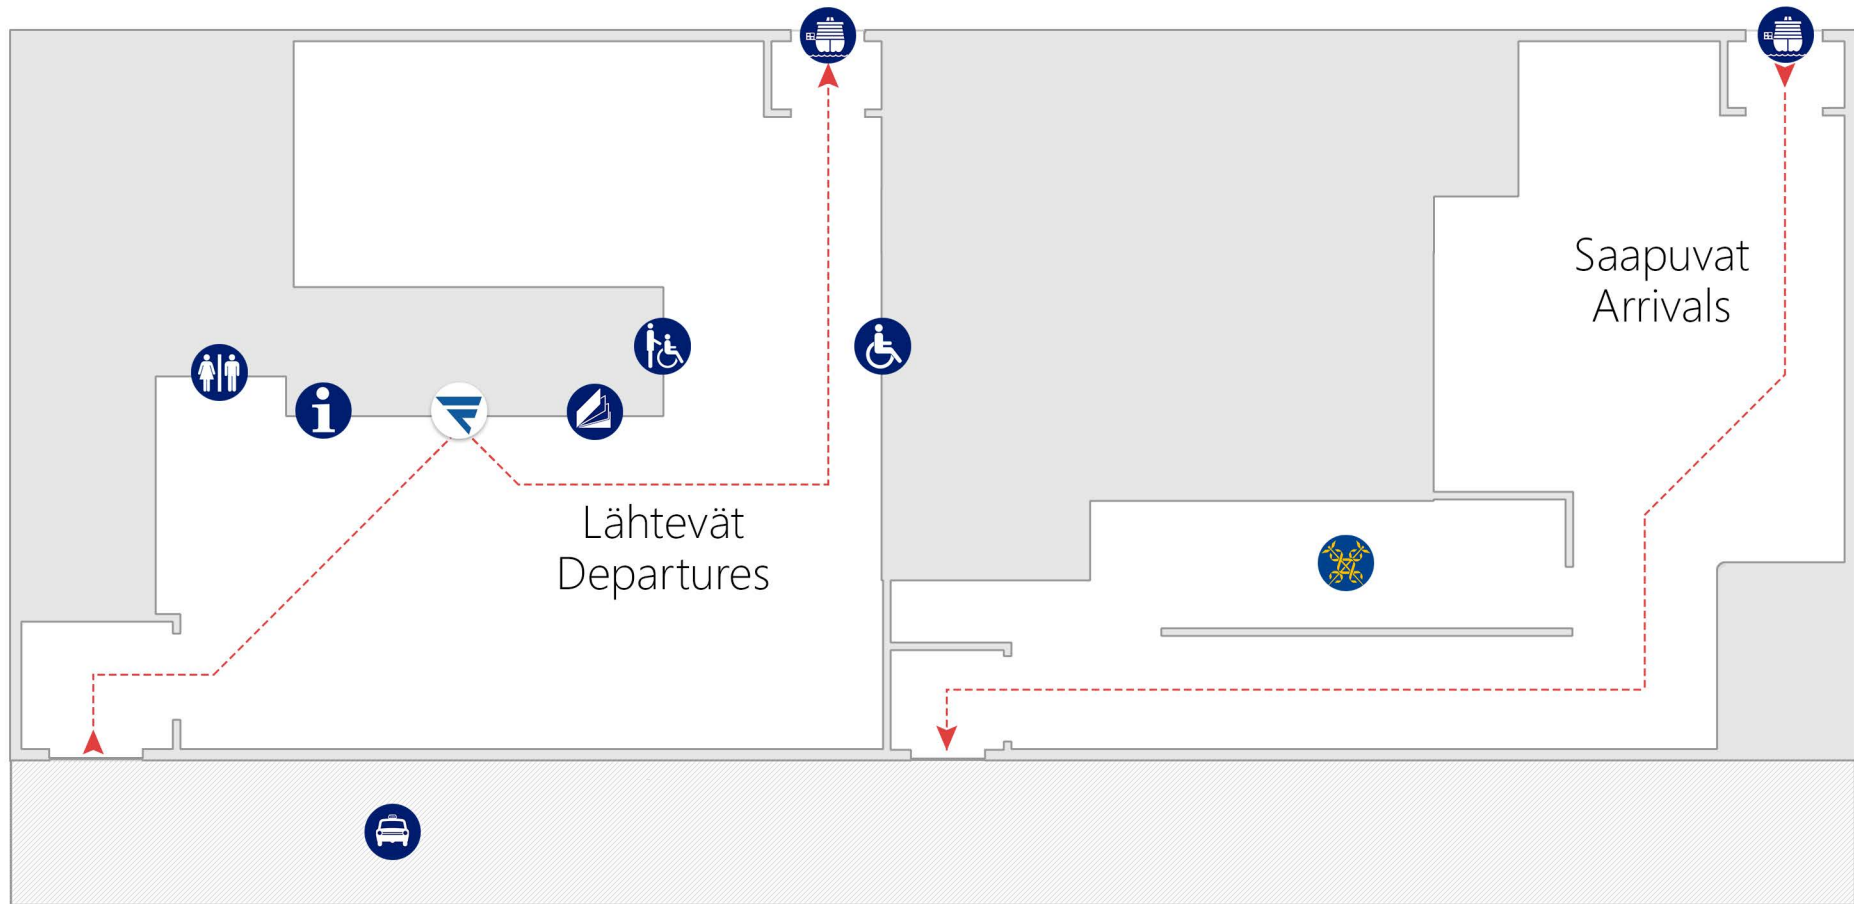

# Hansaterminaali

Hansa terminal

Info

WC

Taksi  
Taxi

Matkatoimistot  
Travel agencies

Inva WC  
Accessible toilet

Kutsupiste  
Pick up point

Laivaan  
To the ship

Finnlines

Tulli  
Customs